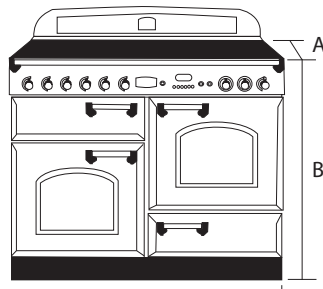

C: Depth Ex / Inc Handles

110cm Induction
A: 608 / 670mm
B: 905 - 930mm
C: 1100mm